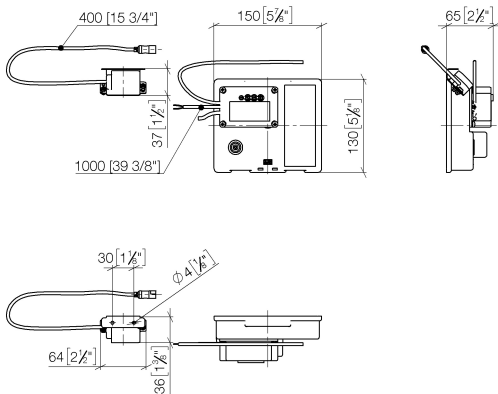

#### Accessoires requis

**eSET Touchfree Robinetterie lavabo avec réglage de la température à combiner avec des robinetteries murales -** 35 741 970 90

- profondeur de montage max. 125 mm
- profondeur de montage mini. 90 mm

#### Accessoires requis

**eSET Touchfree Robinetterie lavabo avec réglage de la température à combiner avec des robinetteries pour montage isolé -** 35 740 970 90

#### Accessoires recommandés

**Rallonge Pour Touchfree 500 mm -** 12 765 970 90

ST 010 200 1671  
mm [inches]

**Certificats**

LGA_29120.	WRAS_1906116.	IAPMO_EGS.	CE000001_eSet_Tou chfree_20171206_D E_signed.	CE000002_eSet_Tou chfree_20171206_E N_signed.
LGA_29119.				