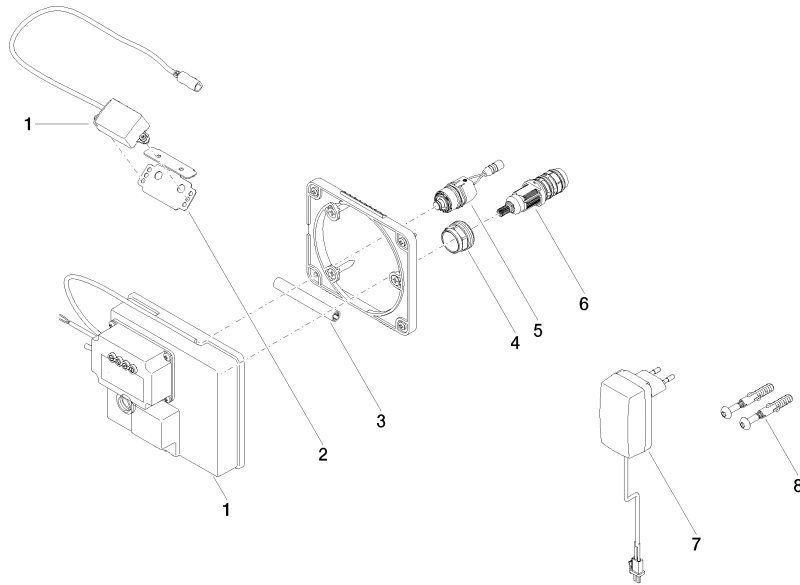

ST 010 200 1671

Liste des pièces de rechange

N°	Article Numéro	Désignation	Fréquence de montage	Délai de livraison
1	90 10 01 177 00 90	accessoires électriques	1	2
2	90 17 20 199 00 90	patte de fixation	1	2
3	90 23 01 124 00 90	douille	1	2
4	09 23 10 129 90	écrou	1	2
5	04 30 50 079 00 90	robinet	1	2
6	90 15 02 013 00 90	cartouche	1	2
7	04 10 01 246 00 90	accessoires électriques	1	2
8	04 30 31 024 01 90	set de fixation	1	2